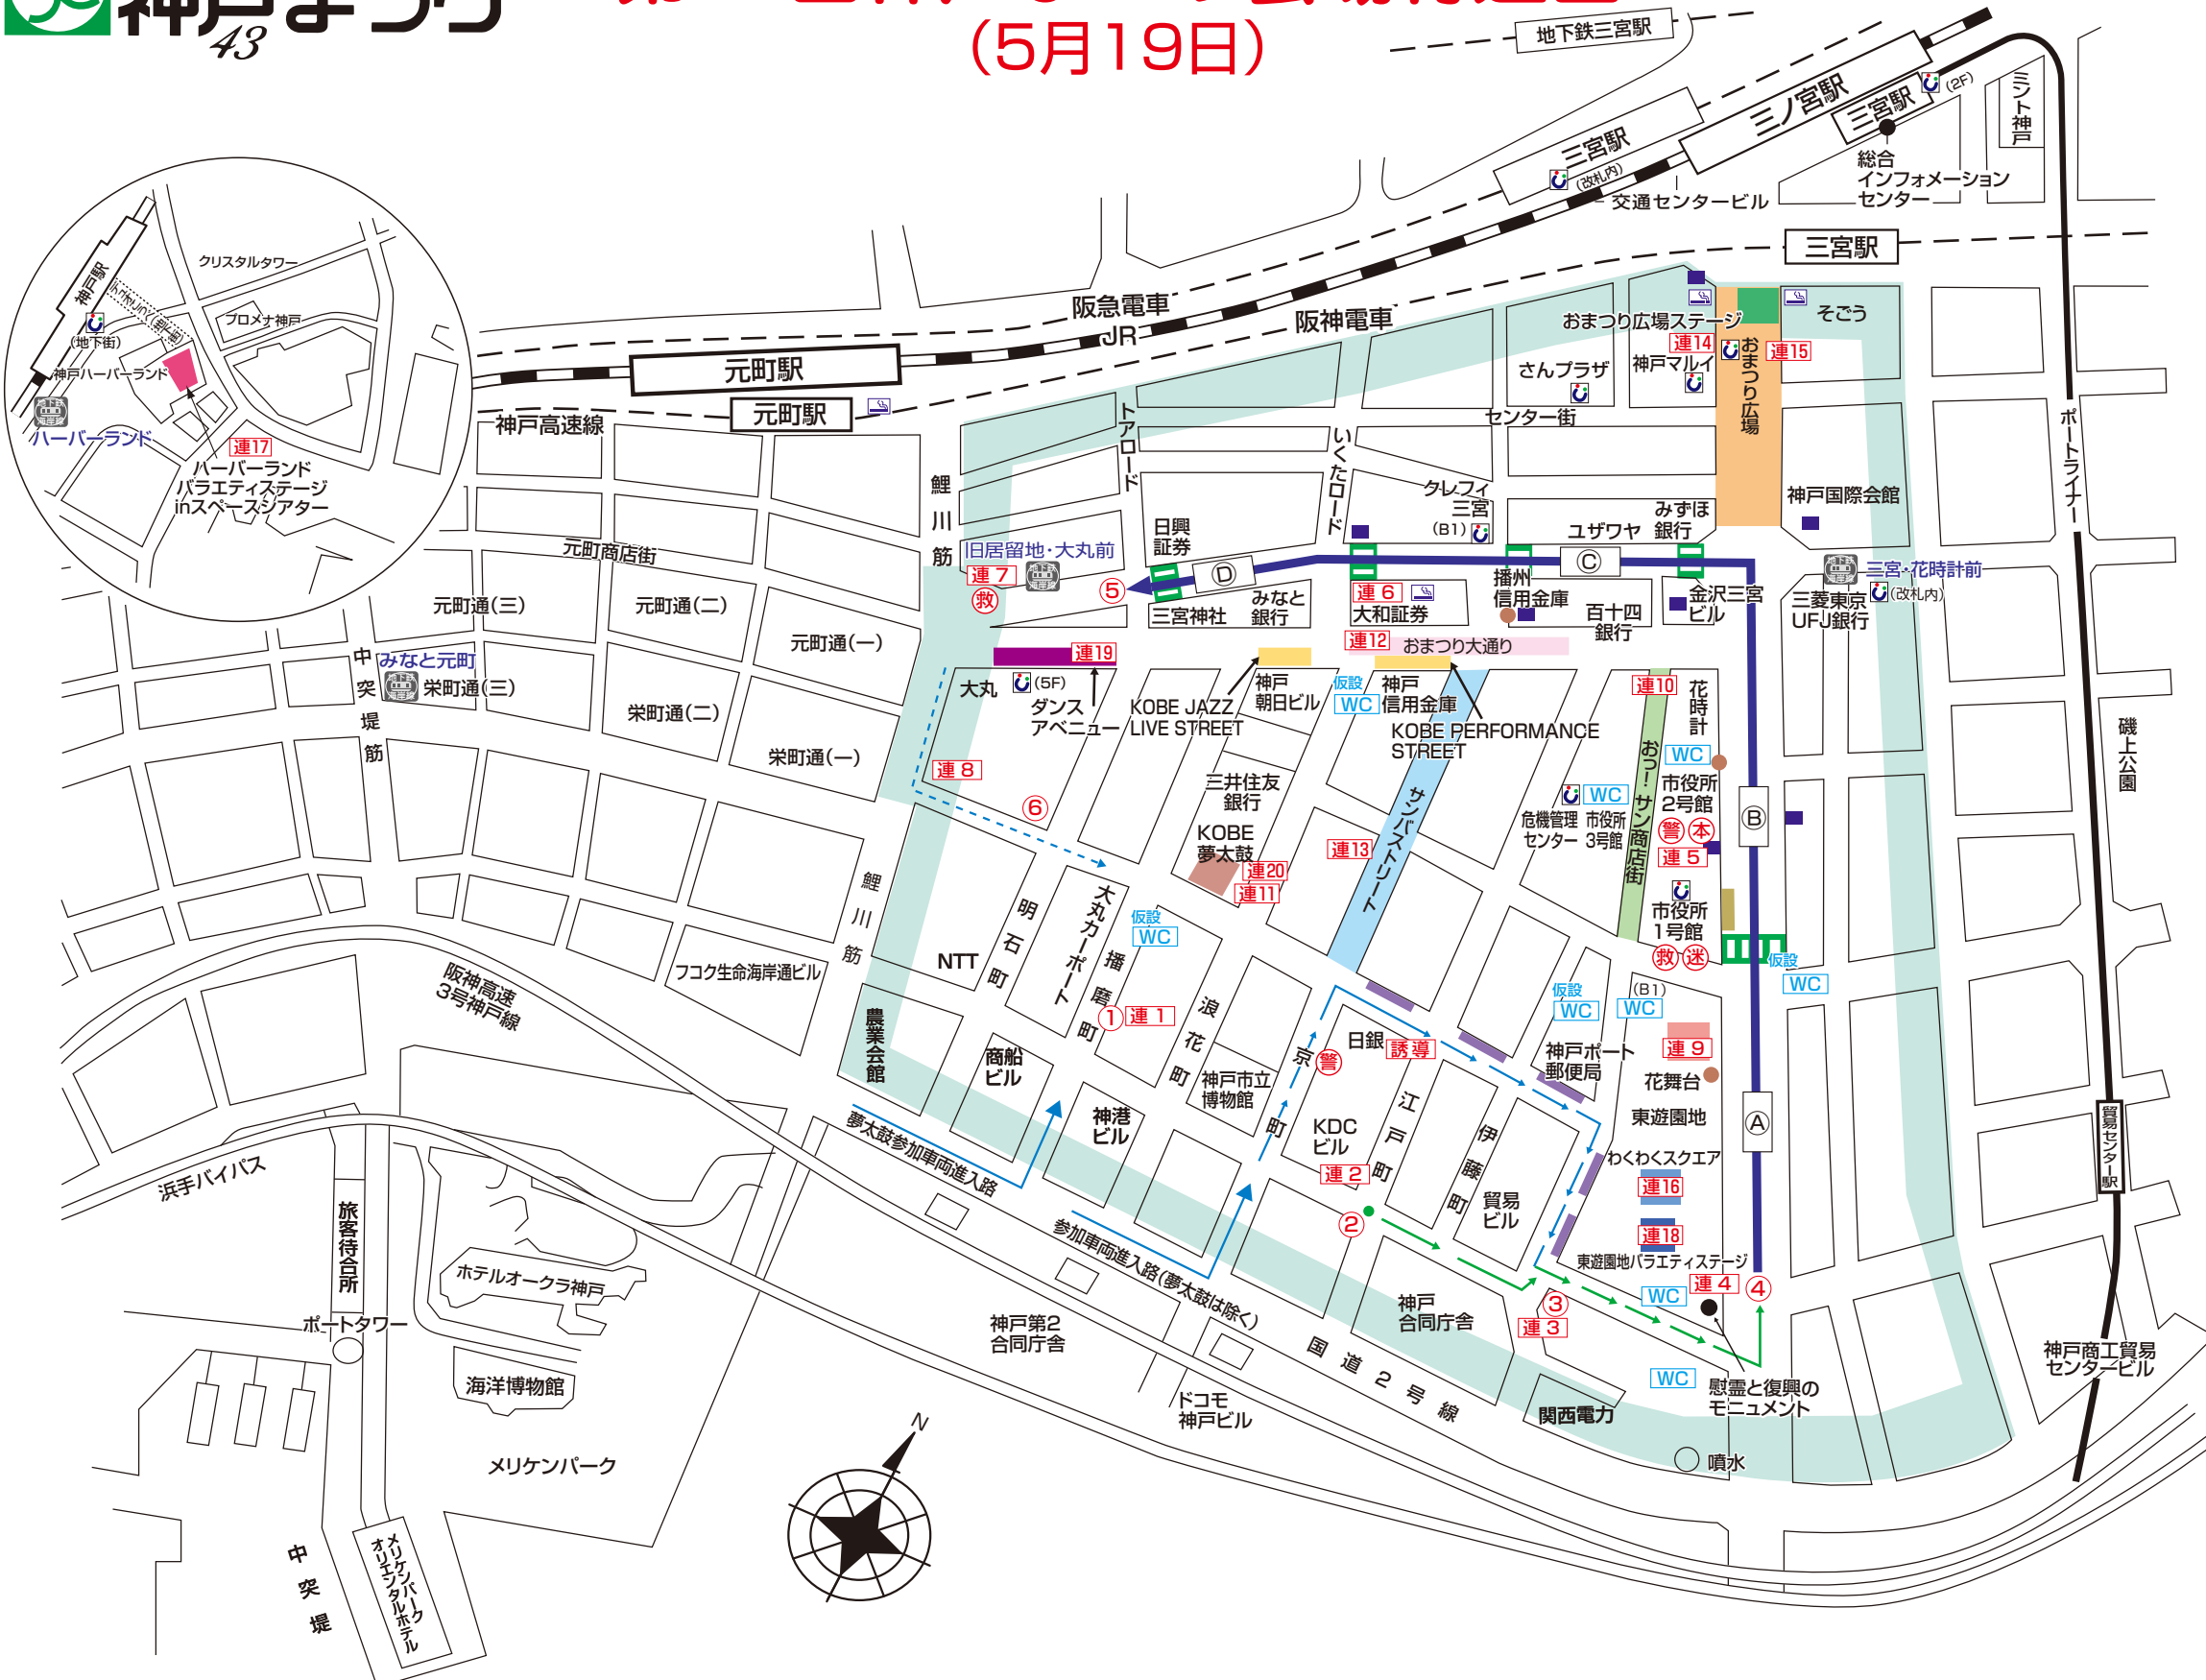

第43回神戸まつり会場付近図

(5月19日)

- ← パレードコース
- Ⓐ Ⓑ おまつりパフォーマンス
- パレード参加者待機コース
- 参加車両進入路
- パレード参加団体退出路
- ① 参加者受付場所 **連1**
- ② パレード参加者集合地点 **連2**
- ③ パレード合流地点 **連3**
- ④ パレード出発地点 **連4**
- ⑤ パレード終了地点 **連7**
- ⑥ パレード解散地点 **連8**
- パレード参加車両待機場所
- 花舞台 **連9**
- おっ！サン商店街 **連10**
- KOBE夢太鼓 **連11**
- Ⓒ Ⓓ わくわくストリート **連6**
- おまつり大通り **連12**
- サンバストリート **連13**
- おまつり広場 **連14**
- おまつり広場ステージ **連15**
- わくわくスクエア **連16**
- バラエティステージ inスペースシアター **連17**
- 東遊園地バラエティステージ **連18**
- ダンスアベニュー **連19**
- 市民提案型イベント **連20**
- (本) まつり運営本部 **連5**
- (救) 救護センター
- (迷) 迷子センター
- (警) 警察詰所
- 連1 ~ 連20** 連絡所
- ♻️ こうべだれでもトイレ(多機能トイレ)
- WC トイレ
- 交通規制区域
- 横断場所
- EV 地上・地下エレベーター
- ♿️ 車いす対応トイレ(地下)
- 障がい者(車いす)優先ゾーン
- 喫煙場所