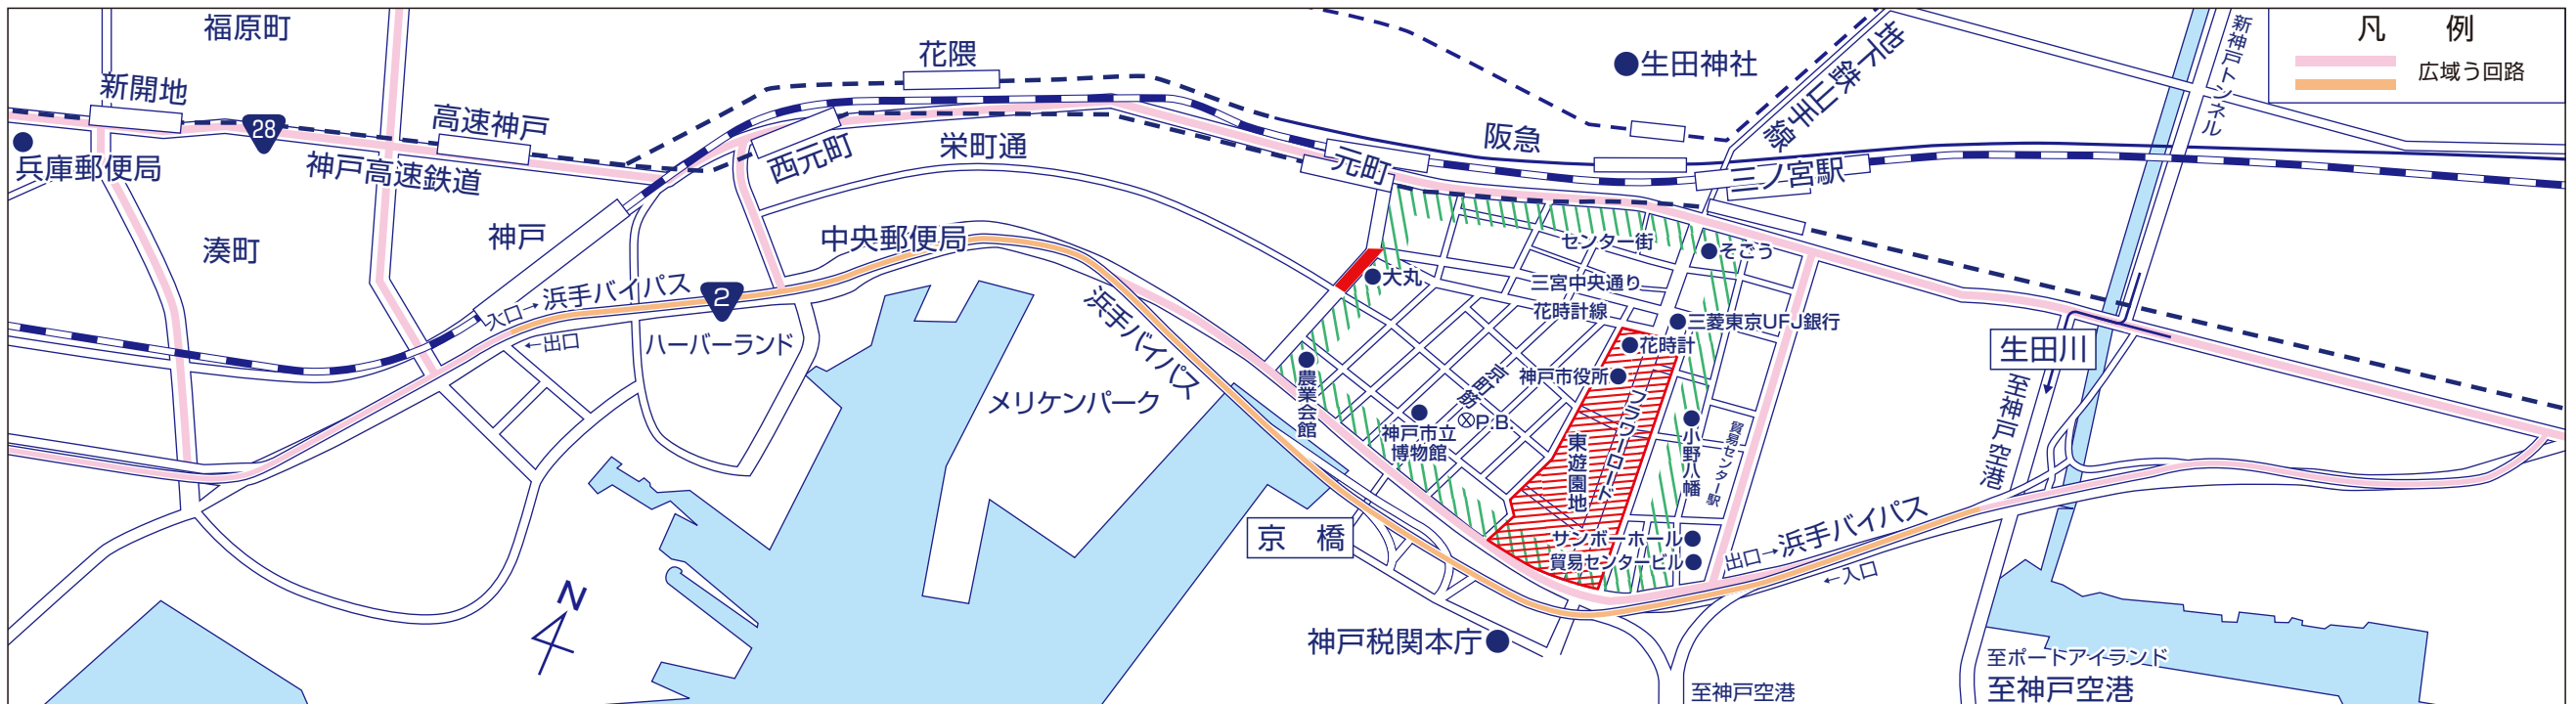

“神戸まつり” 交通規制のお知らせ

5月16日(土)・17日(日)

■第45回 神戸まつり交通規制(フラワーロード・旧居留地周辺)

月 日	規制時間	規制種別	規制対象	規制区域
5月16日(土)	午後9時から 翌日午前5時まで	車両通行禁止	車 両 (バス・タクシー・貨物自動車・ 軽車両を除く)	下図 
5月17日(日)	午前7時30分から 午後7時まで	歩行者用道路	車 両 (指定車・許可車・神戸まつり 関係車両を除く)	下図 
	午前11時から 午後7時まで	歩行者用道路	車 両 (指定車・許可車・神戸まつり 関係車両を除く)	下図 
5月17日(日)	午後7時から 翌日午前5時まで	車両通行禁止	車 両 (バス・タクシー・貨物自動車・ 軽車両を除く)	下図 

注意とお願い

- 当日は、交通の混雑が予想されますので自動車の利用は自粛をお願いいたします。
- 他の地域から商用などで来られる方についても、事前に協力をお願いしておいてください。
- 規制時間等を変更する場合がありますので、現場警察官の指示に従っていただきますようお願いいたします。
- 三宮周辺を自動車で通過する場合は浜手バイパスへ迂回をお願いいたします。
- 神戸空港を利用される方は、交通規制区域を迂回していただきますようお願いいたします。
- 交通規制により、バス停及びバス路線が臨時変更いたしますので、ご注意ください。