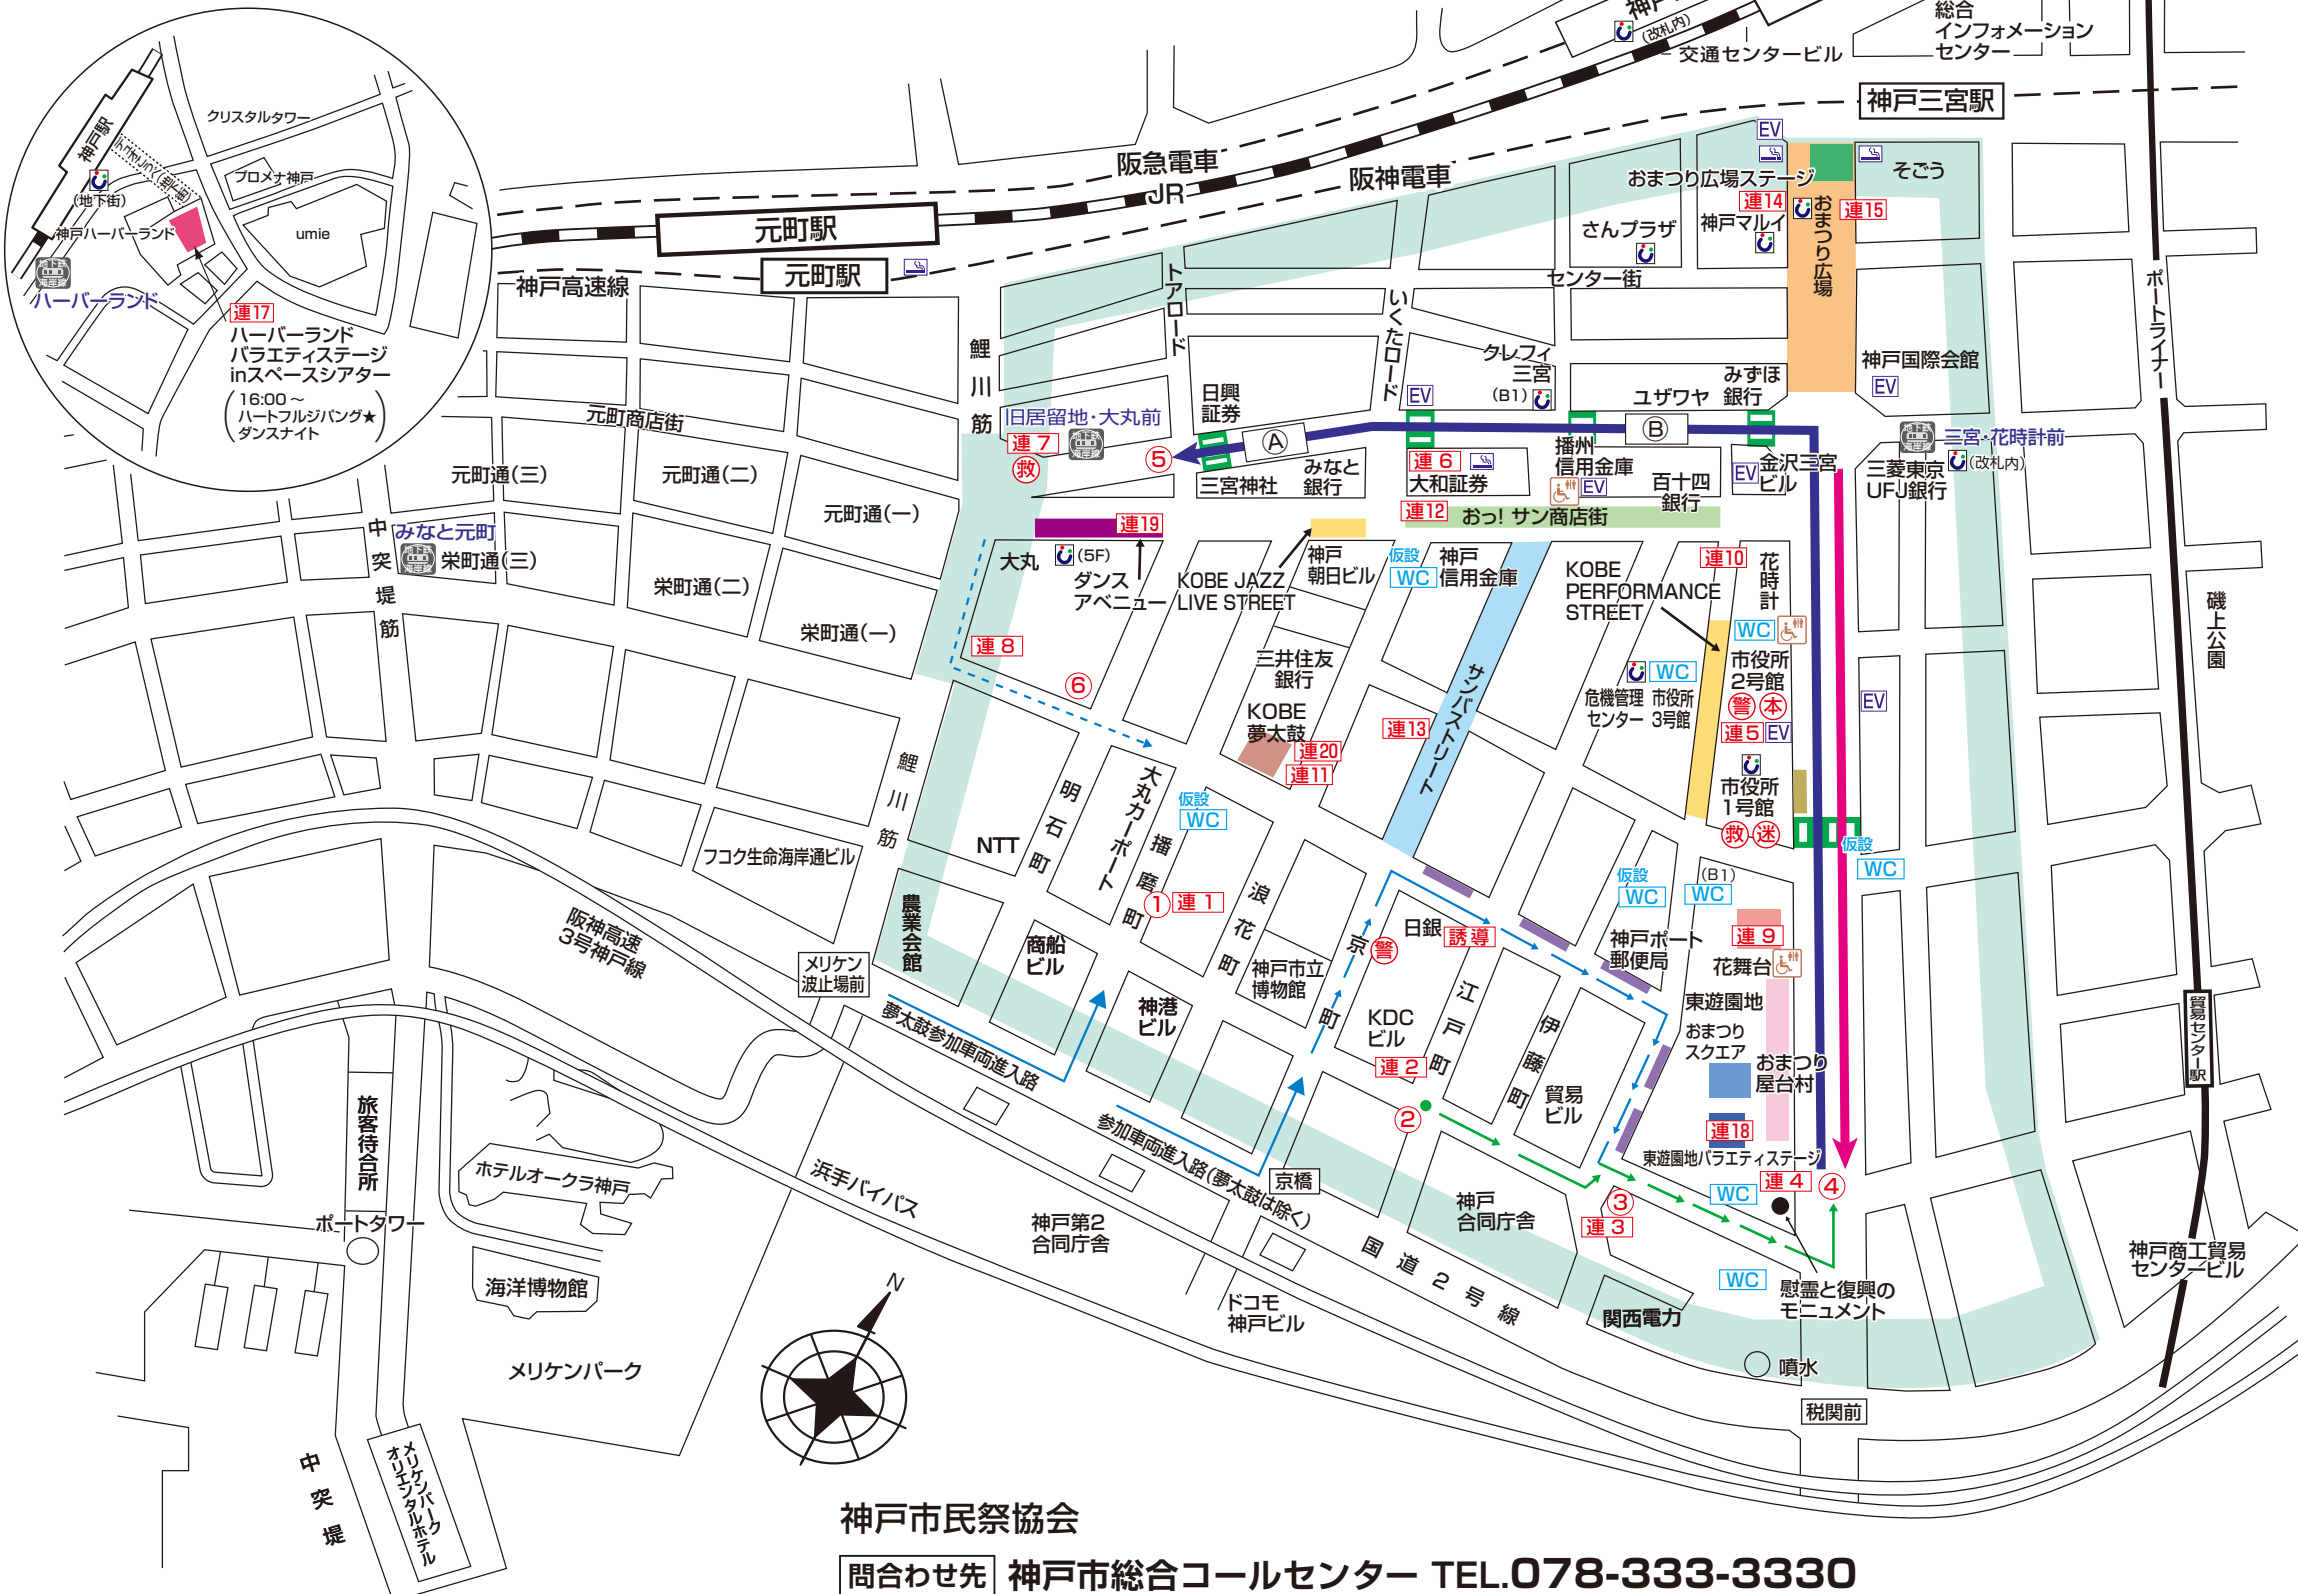

第45回神戸まつり会場付近図

(5月17日)

- ← パレードコース
- ← だんじりパレードコース
- パレード参加者待機コース
- 参加車両進入路
- パレード参加団体退出路
- ① 参加者受付場所 **連1**
- ② パレード参加者集合地点 **連2**
- ③ パレード合流地点 **連3**
- ④ パレード出発地点 **連4**
- ⑤ パレード終了地点 **連7**
- ⑥ パレード解散地点 **連8**
- パレード参加車両待機場所
- 花舞台 **連9**
- おっ!サン商店街 **連10**
- KOBE夢太鼓 **連11**
- わくわくストリート **連6**
- 浪花町筋北側連絡所 **連12**
- サンバストリート **連13**
- おまつり広場 **連14**
- おまつり広場ステージ **連15**
- おまつりスクエア
- おまつり屋台村
- バラエティステージ inスペースシアター 16:00~ ハートフルジバンク★ダンスナイト **連17**
- 東遊園地 **連18**
- バラエティステージ **連18**
- ダンスアベニュー **連19**
- 市民提案型イベント **連20**
- 本 まつり運営本部 **連5**
- 救 救護センター
- 迷 迷子センター
- 警 警察詰所
- 連1 ~ 連20 連絡所
- こうべだれでもトイレ(多機能トイレ)
- WC トイレ
- 交通規制区域
- 横断場所
- EV 地上・地下エレベーター
- 車いす対応トイレ(地下)
- 障がい者(車いす)優先ゾーン
- 喫煙場所