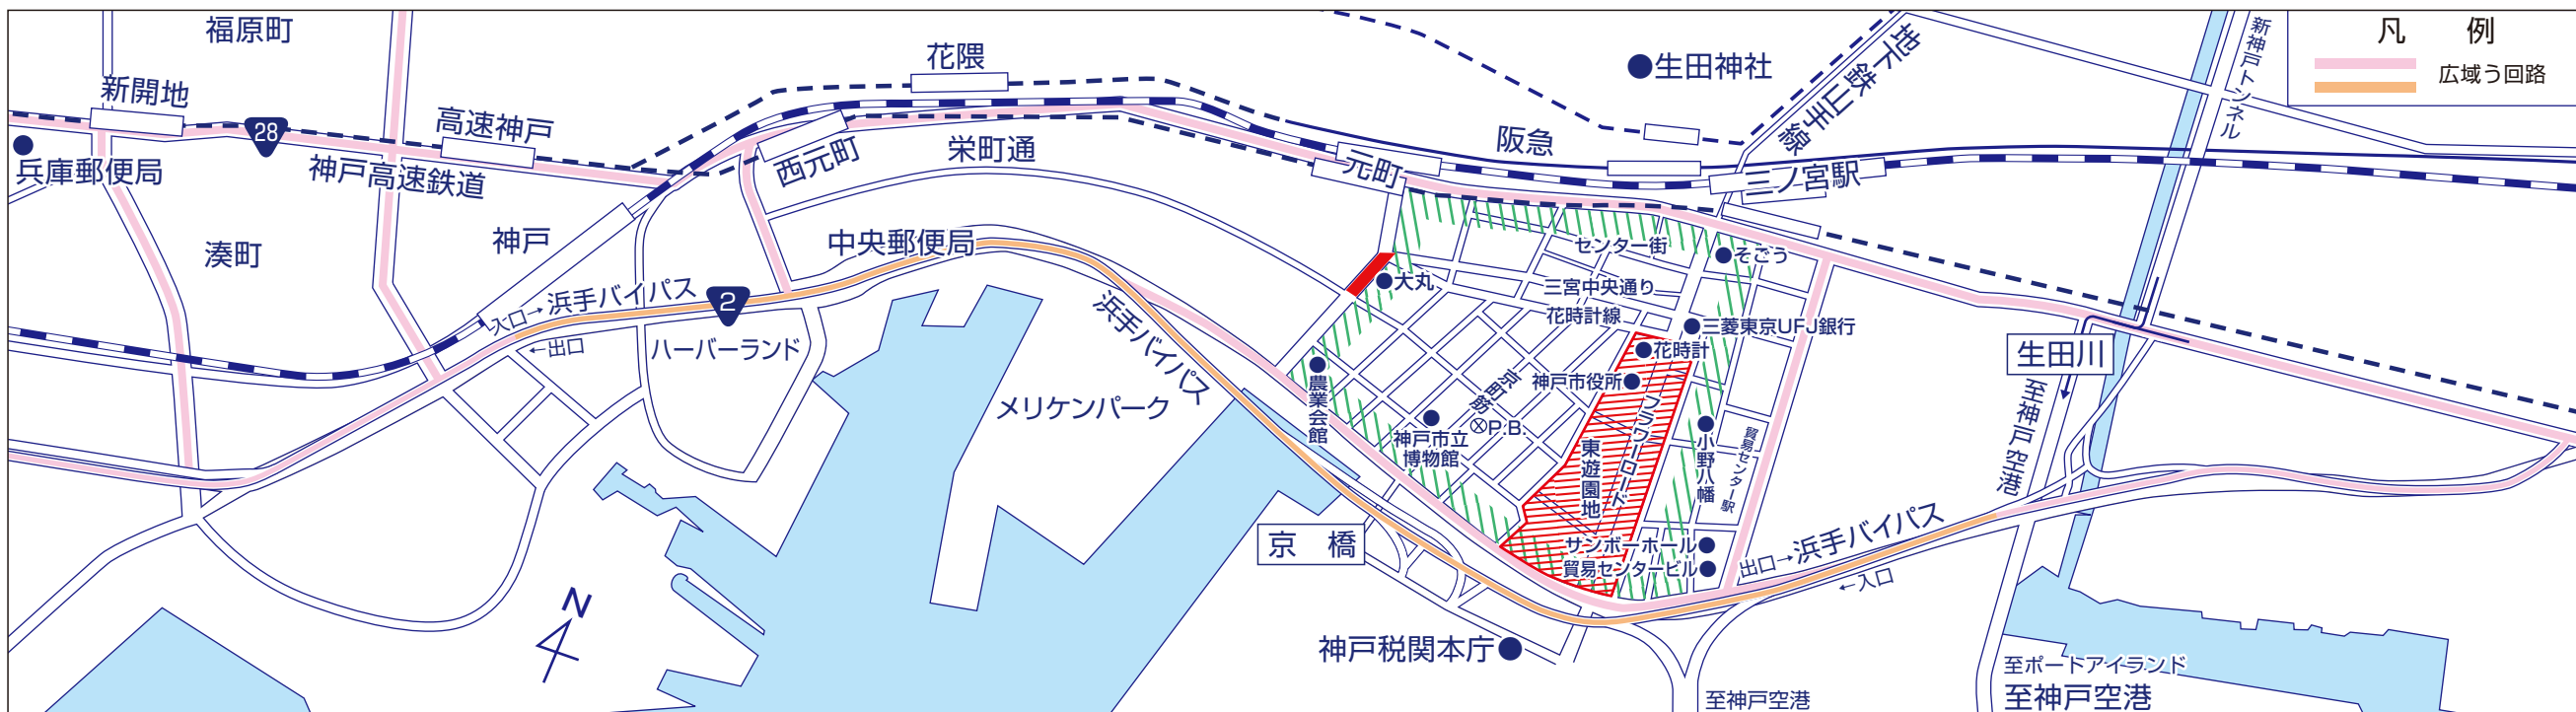

“神戸まつり” 交通規制のお知らせ

5月14日(土)・15日(日)

■第46回 神戸まつり交通規制(フラワーロード・旧居留地周辺)

月 日	規制時間	規制種別	規制対象	規制区域
5月14日(土)	午後9時から 翌日午前5時まで	車両通行禁止	車 両 (バス・タクシー・貨物自動車・ 軽車両を除く)	下図 
5月15日(日)	午前7時30分から 午後7時まで	歩行者用道路	車 両 (指定車・許可車・神戸まつり 関係車両を除く)	下図 
	午前11時から 午後7時まで	歩行者用道路	車 両 (指定車・許可車・神戸まつり 関係車両を除く)	下図 
5月15日(日)	午後7時から 翌日午前5時まで	車両通行禁止	車 両 (バス・タクシー・貨物自動車・ 軽車両を除く)	下図 

注意とお願い

- 当日は、交通の混雑が予想されますので自動車の利用は自粛をお願いいたします。
- 他の地域から商用などで来られる方についても、事前に協力をお願いしておいてください。
- 規制時間等を変更する場合がありますので、現場警察官の指示に従っていただきますようお願いいたします。
- 三宮周辺を自動車で通過する場合は浜手バイパスへ迂回をお願いいたします。
- 神戸空港を利用される方は、交通規制区域を迂回していただきますようお願いいたします。
- 交通規制により、バス停及びバス路線が臨時変更いたしますので、ご注意ください。