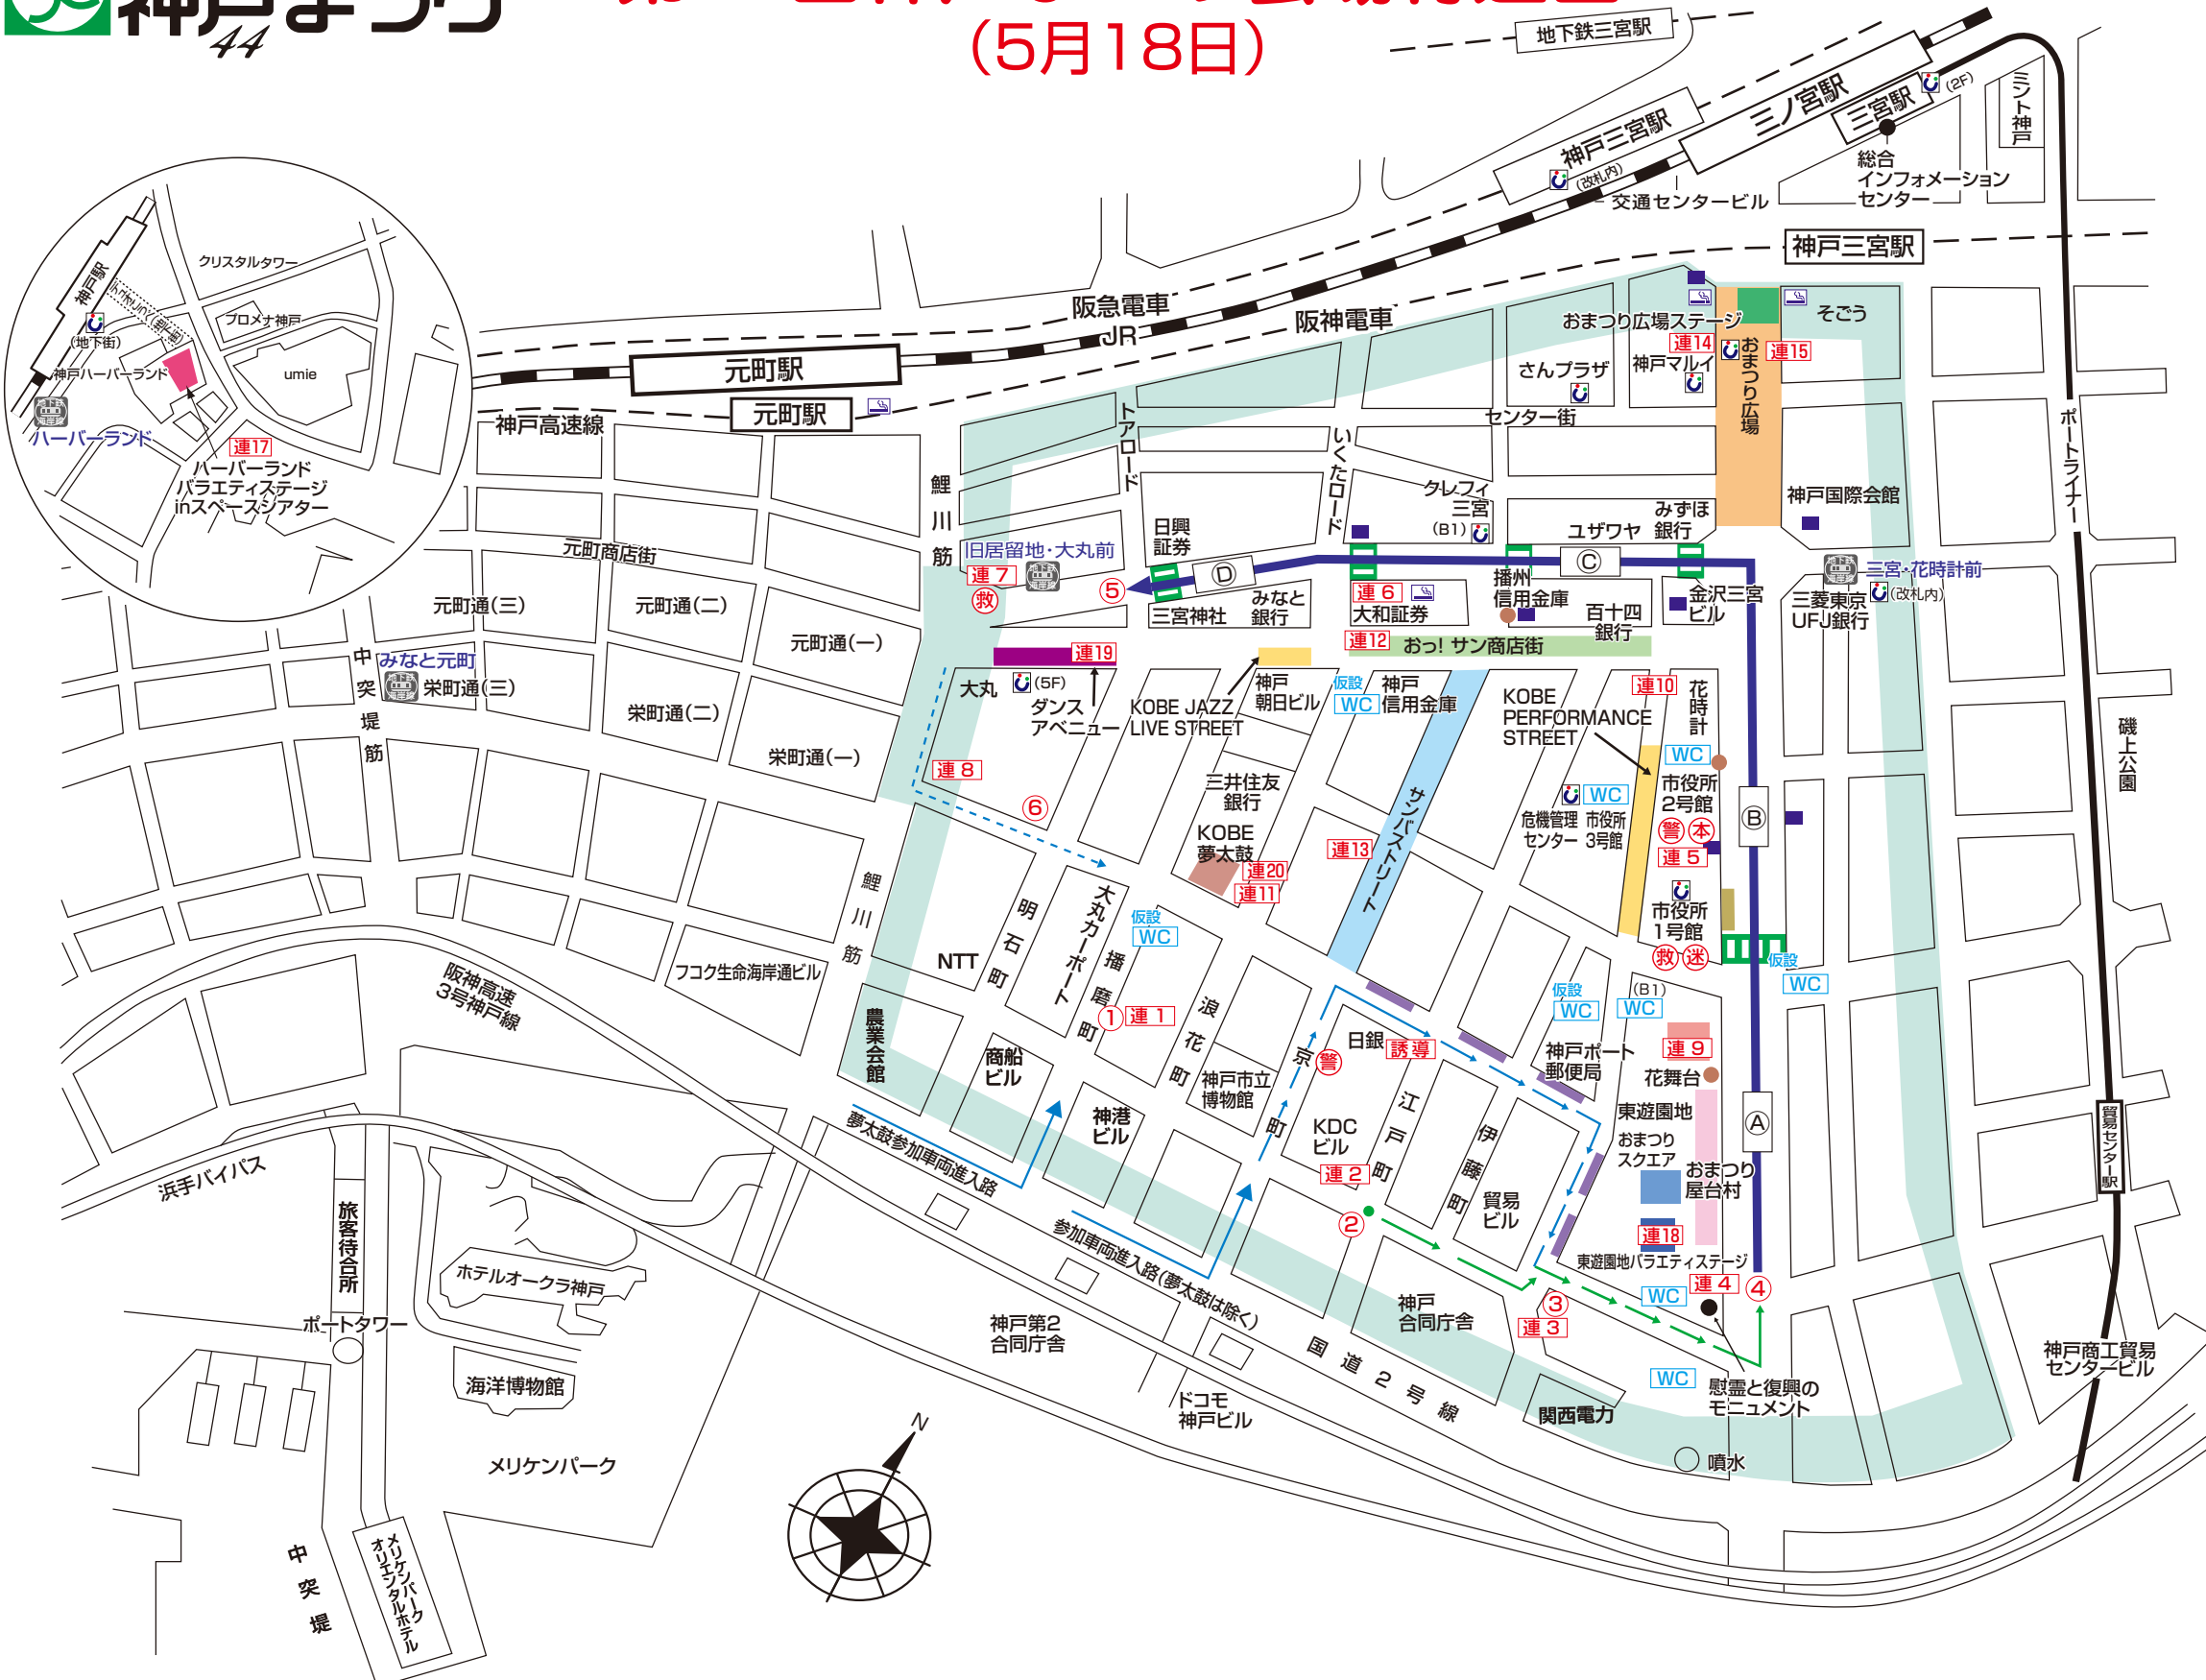

第44回神戸まつり会場付近図 (5月18日)

- ← パレードコース
- Ⓐ Ⓑ おまつりパフォーマンス
- パレード参加者待機コース
- 参加車両進入路
- パレード参加団体退出路
- ① 参加者受付場所 **連1**
- ② パレード参加者集合地点 **連2**
- ③ パレード合流地点 **連3**
- ④ パレード出発地点 **連4**
- ⑤ パレード終了地点 **連7**
- ⑥ パレード解散地点 **連8**
- パレード参加車両待機場所
- 花舞台 **連9**
- おっ!サン商店街 **連10**
- KOBE夢太鼓 **連11**
- Ⓒ Ⓓ わくわくストリート **連6**
- 浪花町筋北側連絡所 **連12**
- サンバストリート **連13**
- おまつり広場 **連14**
- おまつり広場ステージ **連15**
- おまつりスクエア
- おまつり屋台村
- バラエティステージ inスペースシアター **連17**
- 東遊園地 **連18**
- 東遊園地バラエティステージ **連18**
- ダンスアベニュー **連19**
- 市民提案型イベント **連20**
- (本) まつり運営本部 **連5**
- (救) 救護センター
- (迷) 迷子センター
- (警) 警察詰所
- 連1 ~ 連20** 連絡所
- ♻️ こうべだれでもトイレ(多機能トイレ)
- WC トイレ
- 交通規制区域
- 横断場所
- EV地上・地下エレベーター
- (車いす) 車いす対応トイレ(地下)
- 障がい者(車いす)優先ゾーン
- 喫煙場所